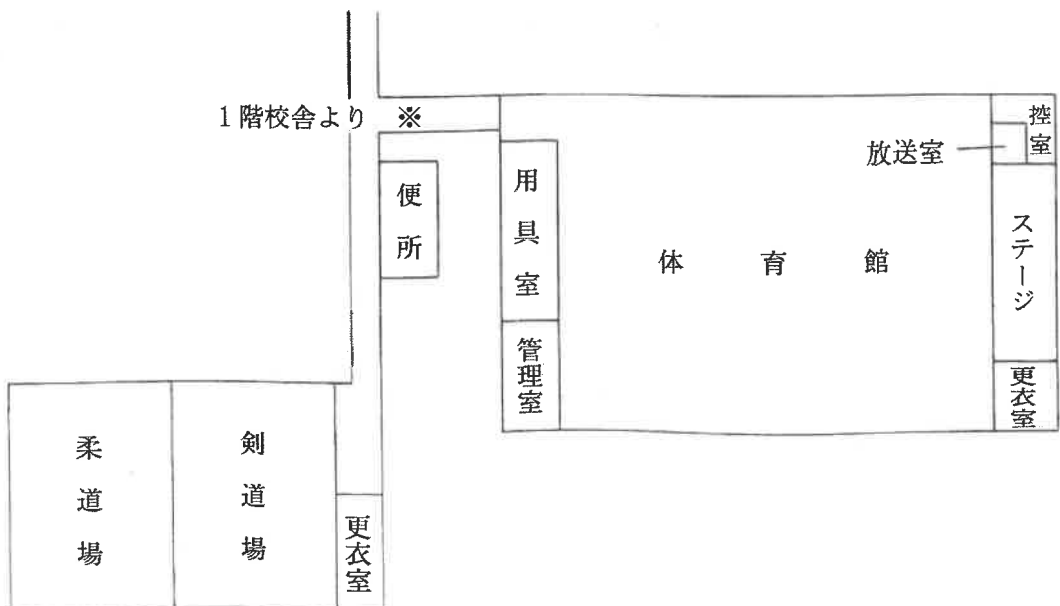

会津農林高校 耶麻校舎

校舎平面図

$\frac{1}{600}$

(5) 配置図

S=1/2,000