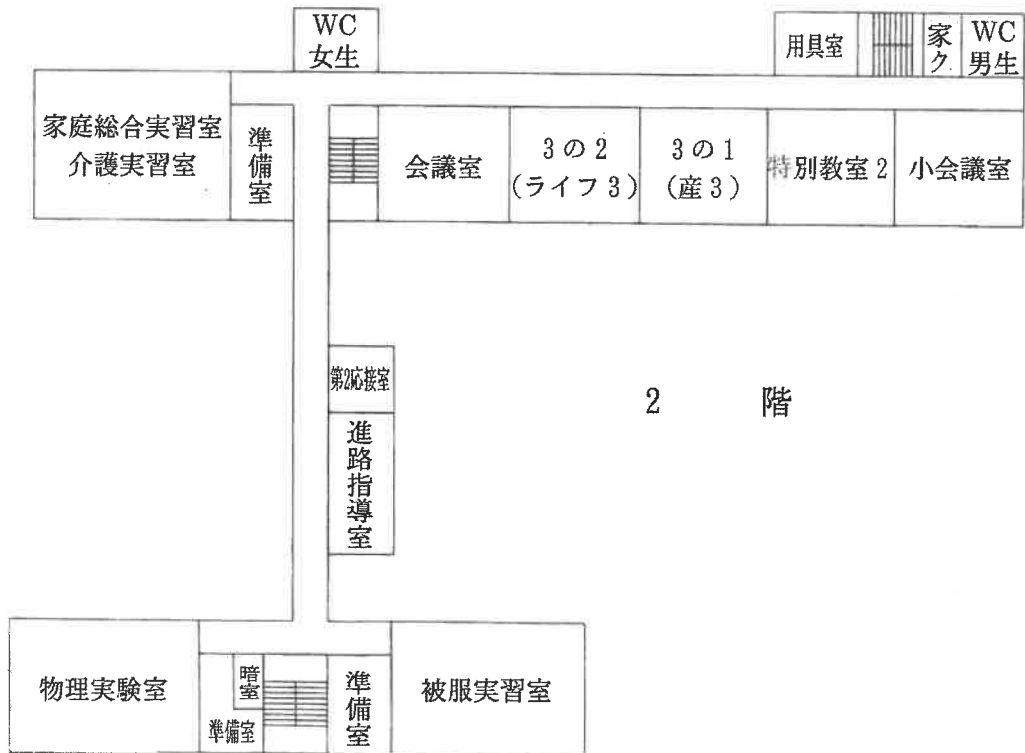

会津農林高校 耶麻校舎

校舎平面図

$\frac{1}{600}$

(5) 配置図

S=1/2,000