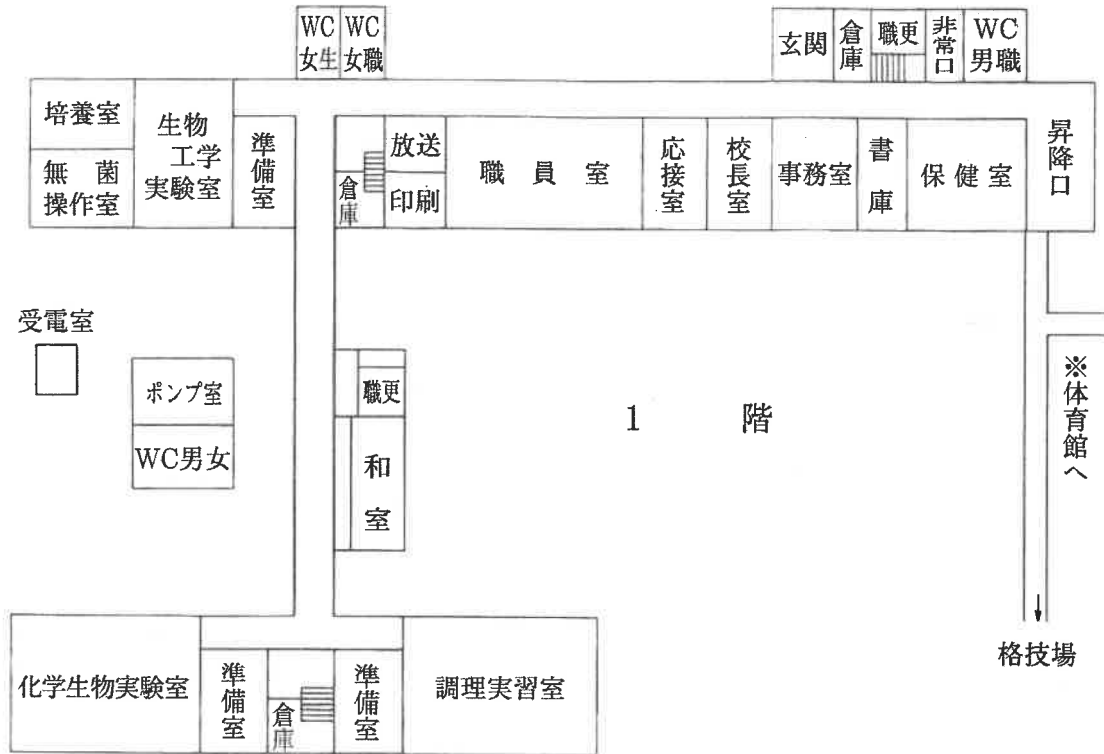

会津農林高校 耶麻校舎

校舎平面図

$\frac{1}{600}$

(5) 配置図

S=1/2,000