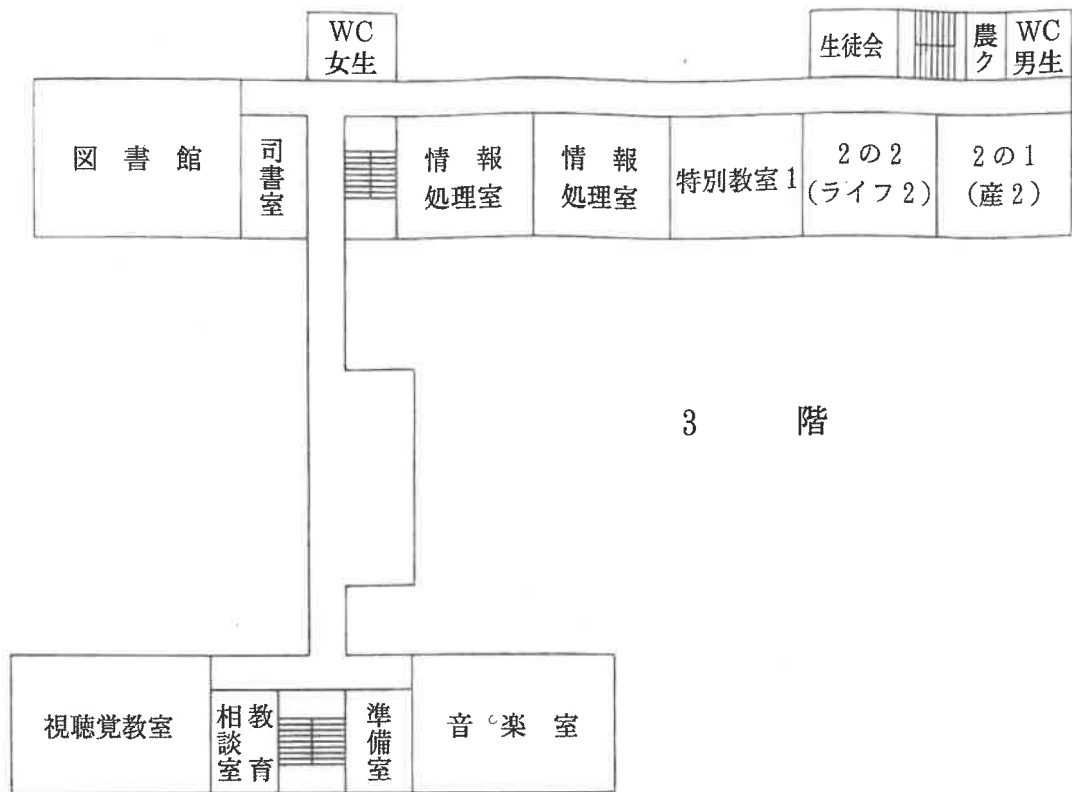

会津農林高校 耶麻校舎

校舎平面図

$\frac{1}{600}$

(5) 配置図

S=1/2,000